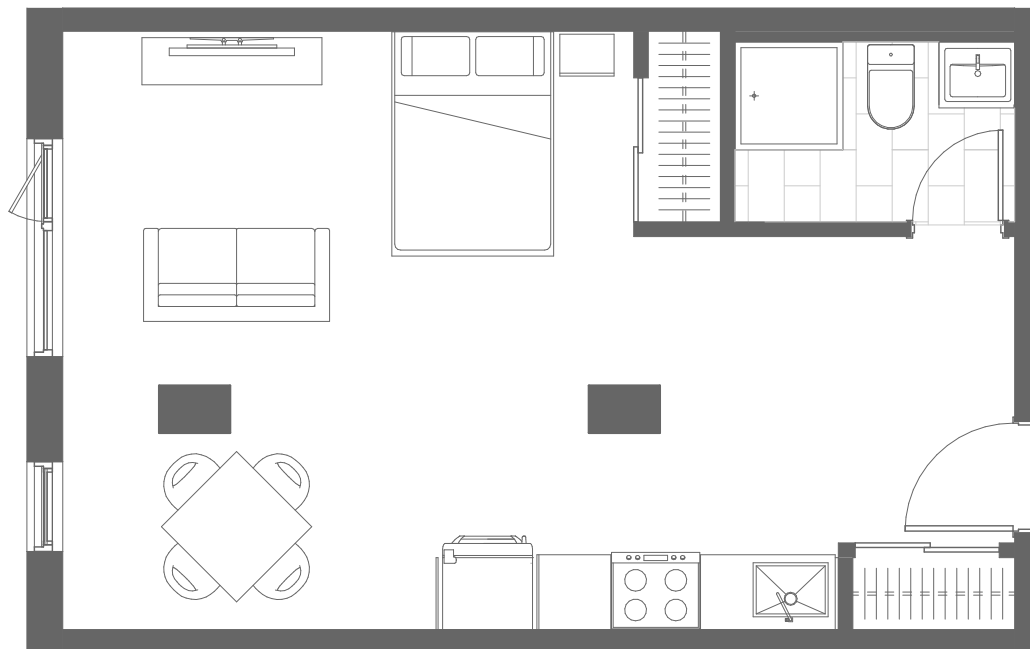

2 1/2

Étage Floor

2^e

Unité Unit

229

Pièces
Rooms

=

485 pi²
sq.ft

le **495** condos
locatifs
évolués

Salle à manger
Dining room
6'-10" X 10'-4"

Cuisine
Kitchen
8'-8" X 11'-2"

Salle de bain
Bathroom
5'-0" X 7'-10"

Chambre principale
Master bedroom
8'-0" X 6'-9"

Chambre
Bedroom
N/A

Chambre
Bedroom
N/A

Séjour
Living room
9'-10" X 9'-2"

Balcon
Balcony
N/A

Rue Durocher

Rue Querbes

Ave Beaumont