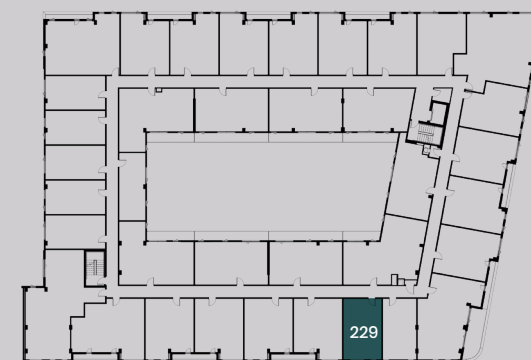

2 1/2

Étage Floor

2^e

Unité Unit

229

Pièces
Rooms

=

485 pi²
sq.ft

le **495** condos
locatifs
évolués

Salle à manger
Dining room
6'-10" X 10'-4"

Cuisine
Kitchen
8'-8" X 11'-2"

Salle de bain
Bathroom
5'-0" X 7'-10"

Chambre principale
Master bedroom
8'-0" X 6'-9"

Chambre
Bedroom
N/A

Chambre
Bedroom
N/A

Séjour
Living room
9'-10" X 9'-2"

Balcon
Balcony
N/A

Rue Durocher

Rue Querbes

Ave Beaumont